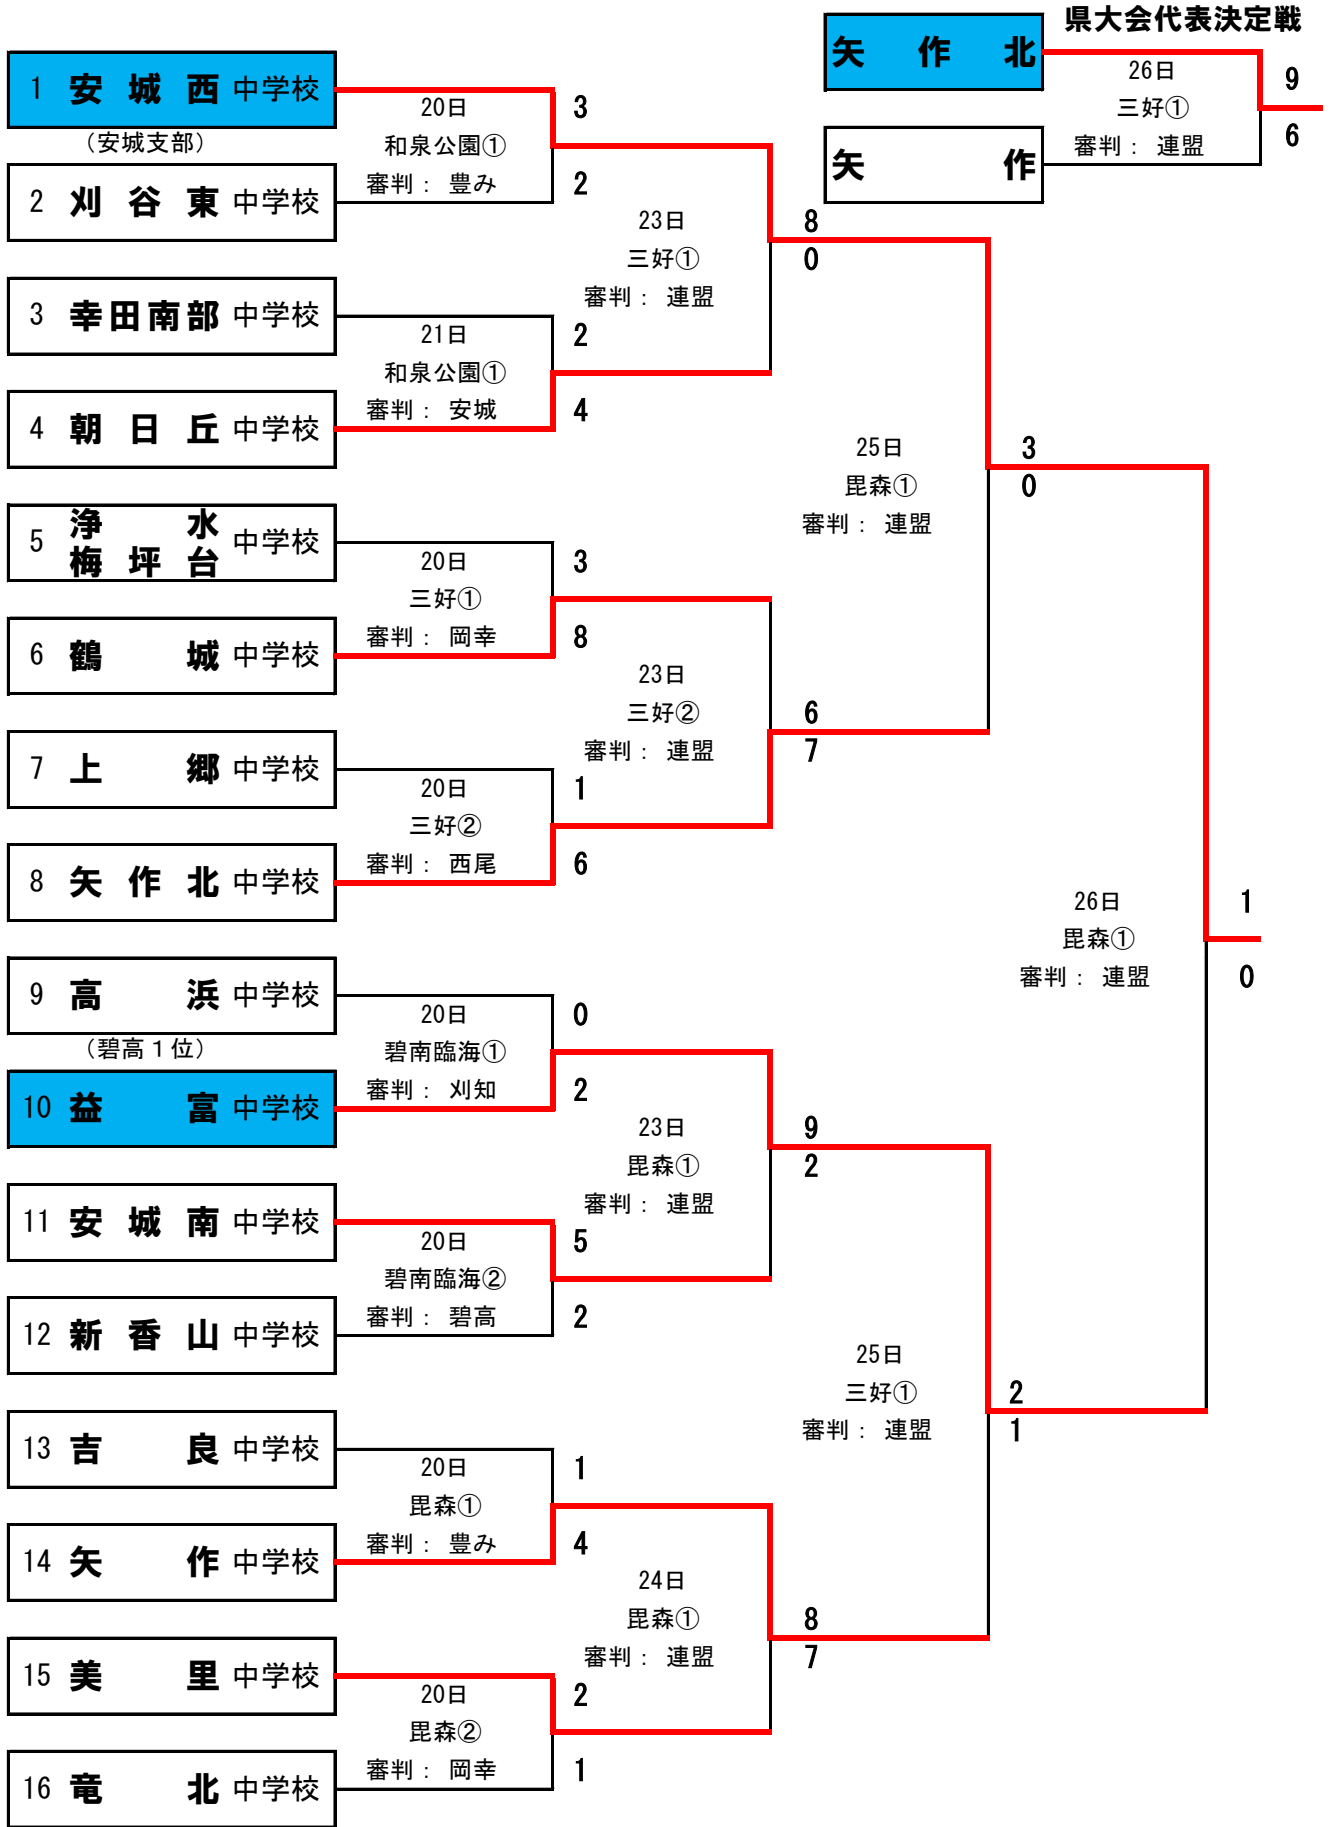

令和6年度 西三河中学校 軟式野球選手権大会 組み合わせ

試合開始時間

① 7 : 4 5 ② 9 : 3 5

支所選抜数

岡幸：4 碧高：1 刈知：2 安城：2 西尾：2 豊み：5

... 県大会出場決定校